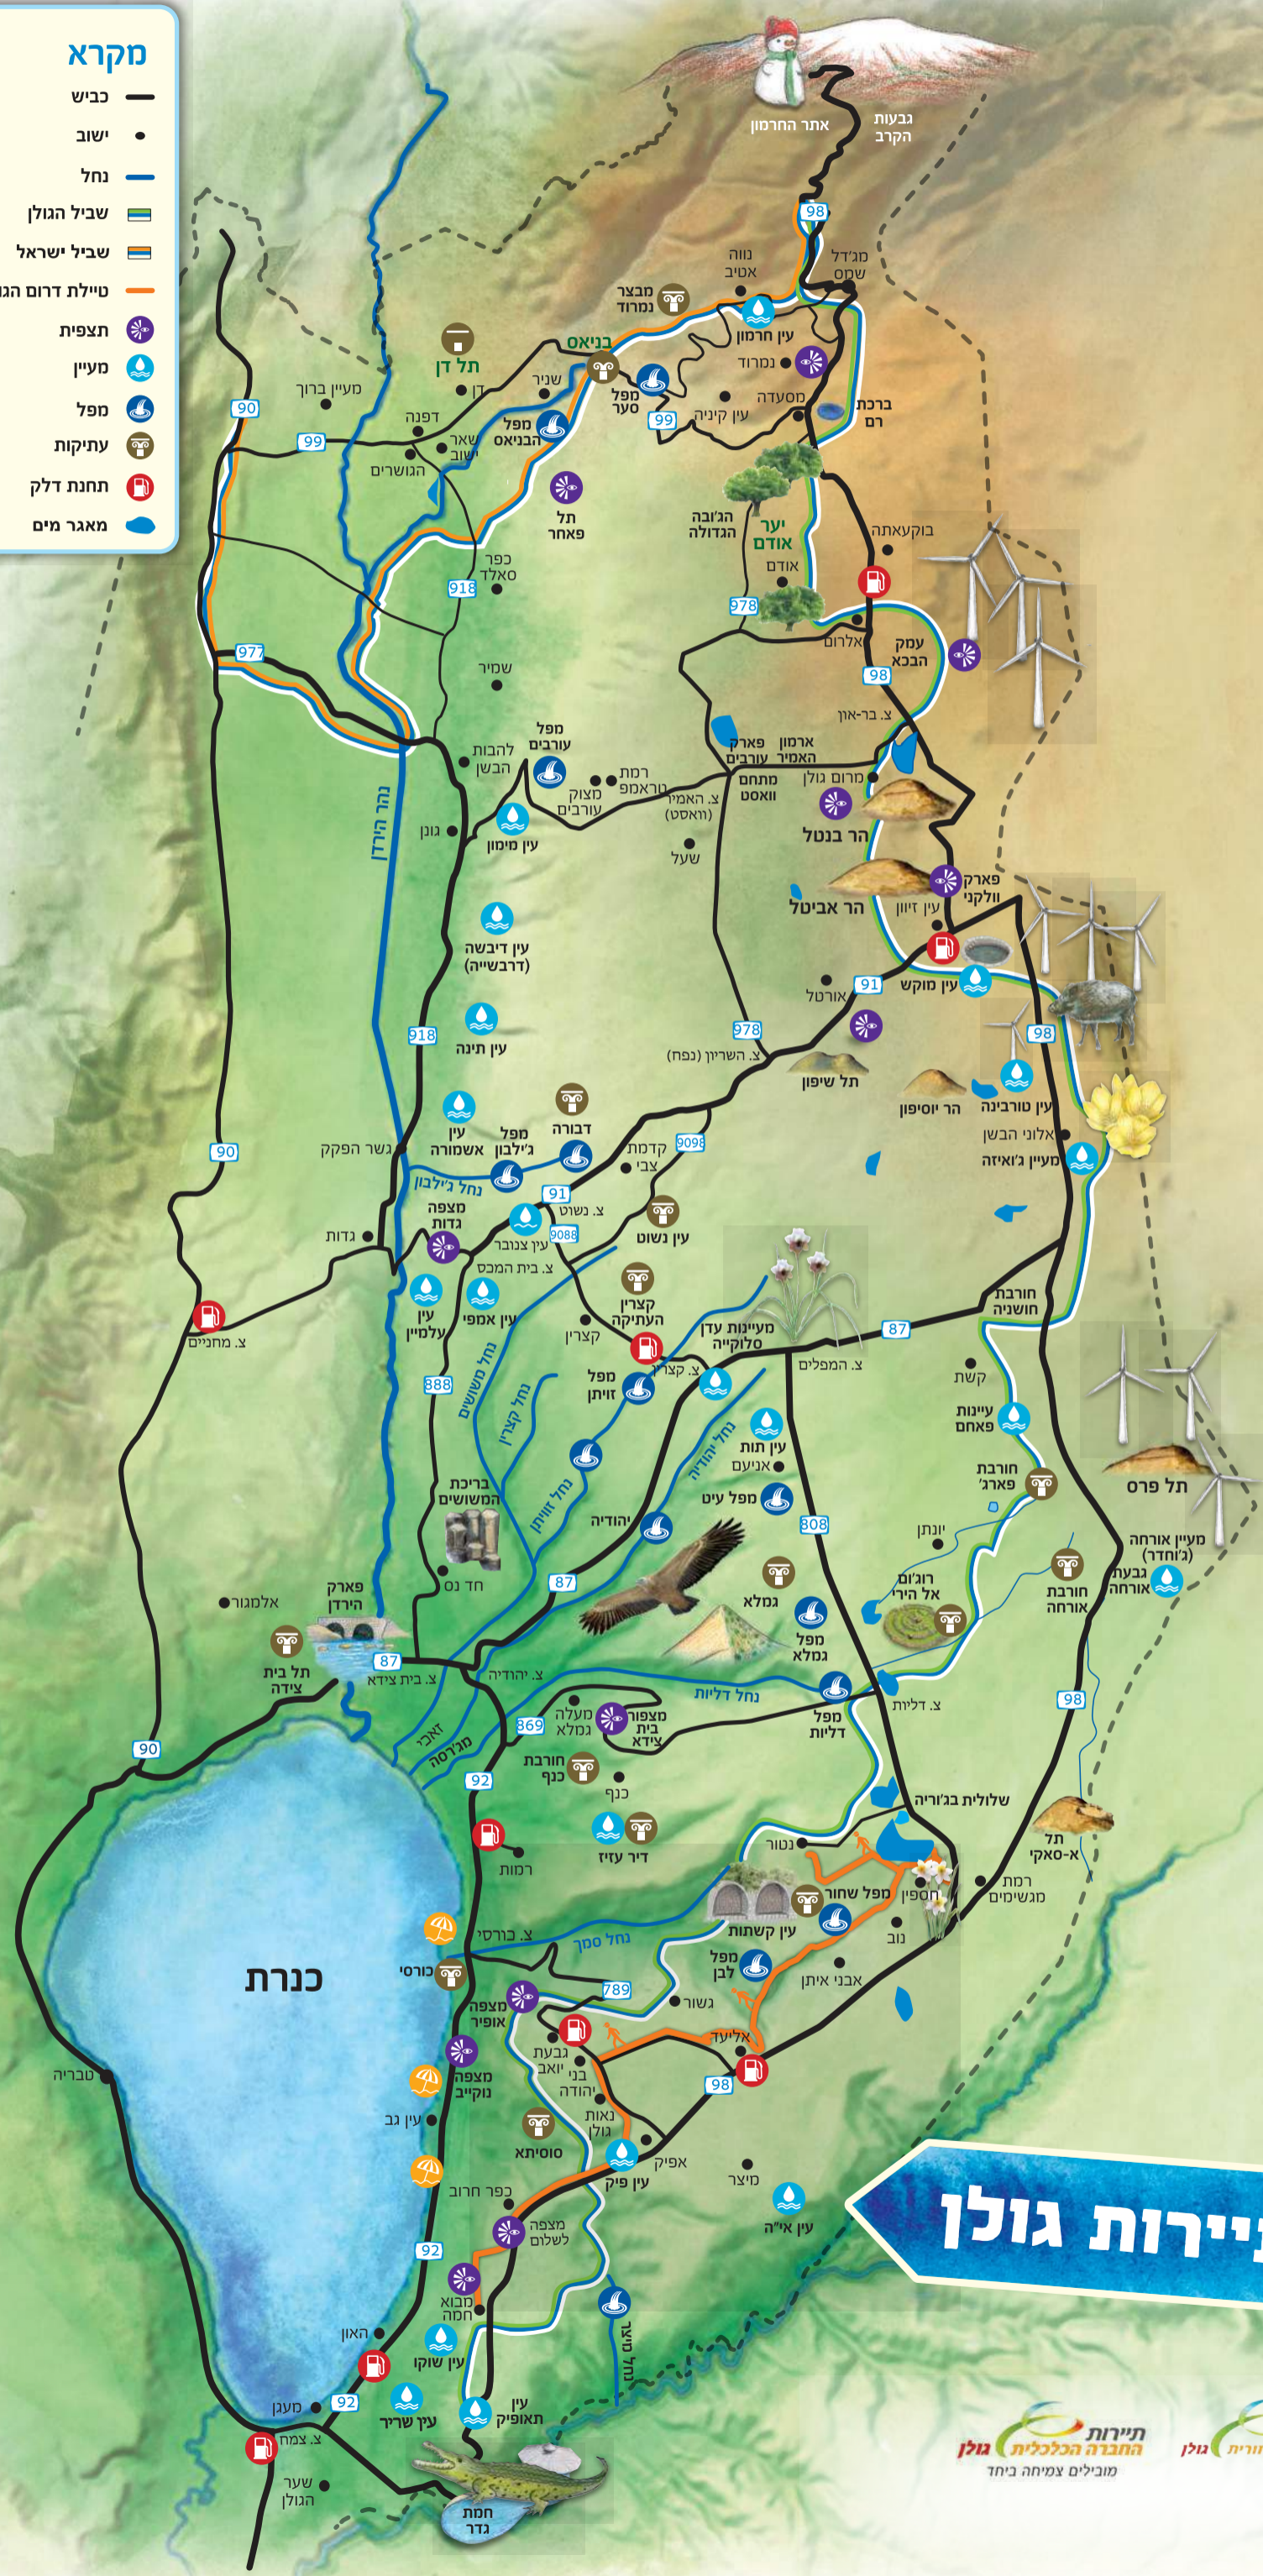

- מקרא**
- כביש
  - ישוב
  - נחל
  - שביל הגולן
  - שביל ישראל
  - טיילת דרום הגולן
  - ⦿ תצפית
  - ⦿ מעיין
  - ⦿ מפל
  - ⦿ עתיקות
  - ⦿ תחנת דלק
  - ⦿ מאגר מים

למידע נוסף אודות  
 מסלולי טיול, אטרקציות,  
 הסעדה ולינה חפשו  
 תיירות גולן [f](https://www.facebook.com/tourgola) [i](https://www.instagram.com/tourgola) @tourgola